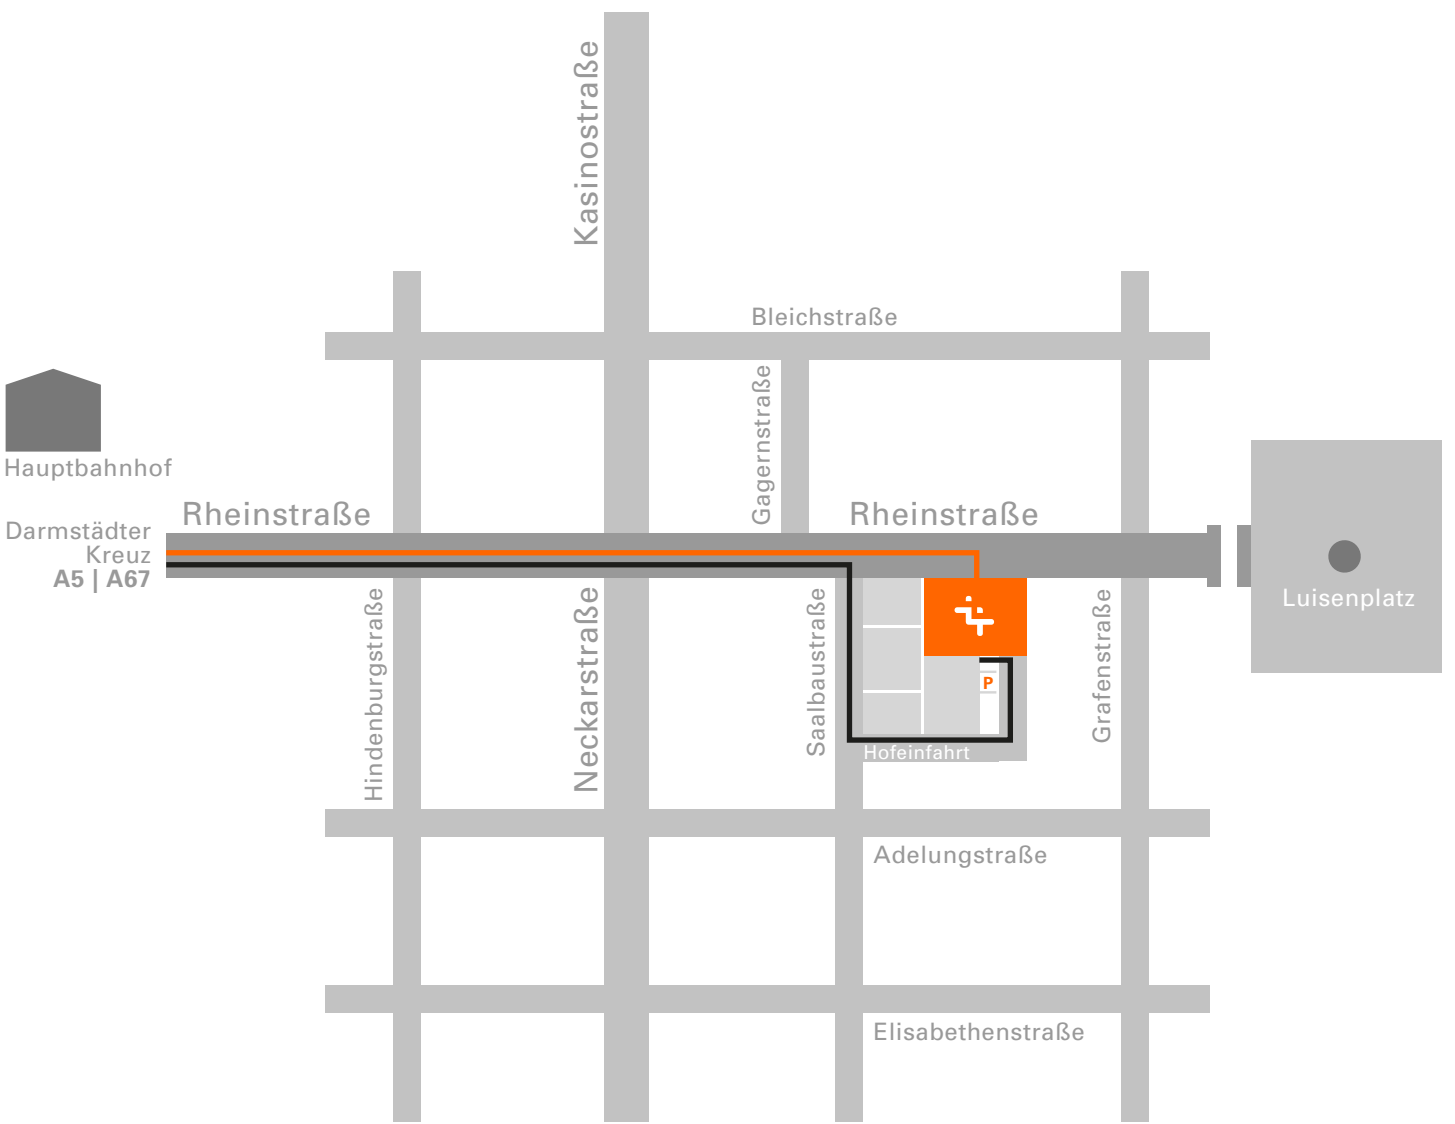

bartels  drescher

bartels + drescher
designagentur
 rheinstraße 20
 64283 darmstadt
 fon 06151.981480
 info@bpdd.de
 www.bpdd.de

-  Haupteingang
(Ladezone für Lieferanten)
-  Hintereingang
(mit Kundenparkplatz)